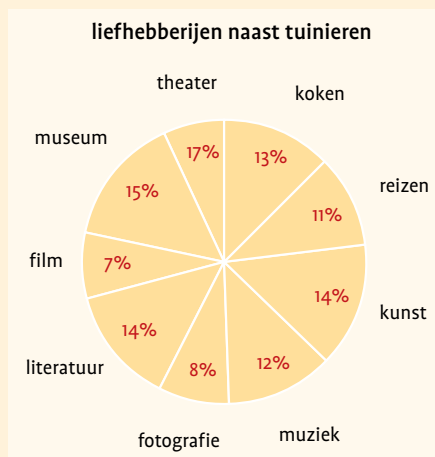

# onze eigenTUIN | adverteren

**Bladprofiel** Vier keer per jaar verschijnt onze eigenTUIN: een informatief, eigenzinnig en onafhankelijk tijdschrift voor tuiniers die zich serieus willen verdiepen in alle aspecten van de tuin. Het bevat prettig leesbare, door vakmensen geschreven artikelen, geïllustreerd met goede foto's en oorspronkelijke illustraties. Het is een bewaarblad bij uitstek dat ook intensief gebruikt wordt als naslagwerk. De fraaie, zorgvuldige vormgeving van onze eigenTUIN draagt bij aan het leesplezier.

Met uw advertentie bereikt u minstens 25.000 geïnteresseerde lezers: onze eigenTUIN wordt veel gedeeld met vrienden, familie, kennissen en burens en in tuinclubs. Zo bereikt onze eigenTUIN de meeste serieuze tuiniers in Nederland, maar ook in België.

## Lezers van onze eigenTUIN beoordelen het blad met een royale 8!

**Lezersprofiel** De gemiddelde lezer van onze eigenTUIN is boven de vijftig, hoog opgeleid, werkend. Deze lezer heeft een meer dan gemiddeld grote tuin en is vaak langer dan tien jaar abonnee. De onze eigenTUIN-abonnee leest kwaliteitskranten en literatuur, reist graag en bezoekt concerten en musea. Maar dit profiel wordt steeds pluriformer; ook bezitters van een balkon en jonge gezinnen met een wat kleinere tuin en/of daktuin voelen zich door onze eigenTUIN degelijk geïnformeerd.