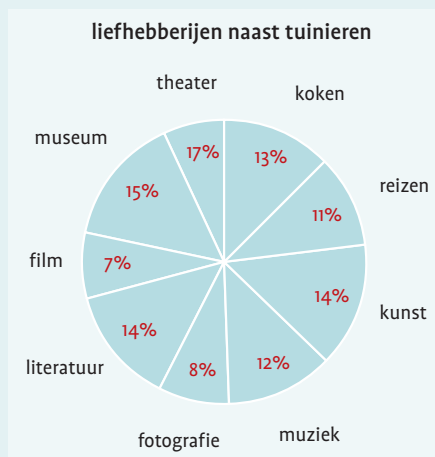

# Onze Eigen Tuin | adverteren

**Bladprofiel** Vier keer per jaar verschijnt Onze Eigen Tuin: een informatief, eigenzinnig en onafhankelijk tijdschrift voor tuiniers die zich serieus willen verdiepen in alle aspecten van de tuin. Het bevat prettig leesbare, door vakmensen geschreven artikelen, geïllustreerd met goede foto's en oorspronkelijke illustraties. Het is een bewaarblad bij uitstek dat ook intensief gebruikt wordt als naslagwerk. De fraaie, zorgvuldige vormgeving van Onze Eigen Tuin draagt bij aan het leesplezier. Met uw advertentie bereikt u minstens 25.000 geïnteresseerde lezers: Onze Eigen Tuin wordt veel gedeeld met vrienden, familie, kennissen en burens en in tuinclubs. Zo bereikt Onze Eigen Tuin de meeste serieuze tuiniers in Nederland, maar ook in België.

## Lezers van Onze Eigen Tuin beoordelen het blad met een royale 8!

**Lezersprofiel** De gemiddelde lezer van onze eigenTUIN is boven de vijftig, hoog opgeleid, werkend. Deze lezer heeft een meer dan gemiddeld grote tuin en is vaak langer dan tien jaar abonnee. De Onze Eigen Tuin-abonnee leest kwaliteitskranten en literatuur, reist graag en bezoekt concerten en musea. Maar dit profiel wordt steeds pluriformer; ook bezitters van een balkon en jonge gezinnen met een wat kleinere tuin en/of daktuin voelen zich door Onze Eigen Tuin degelijk geïnformeerd.