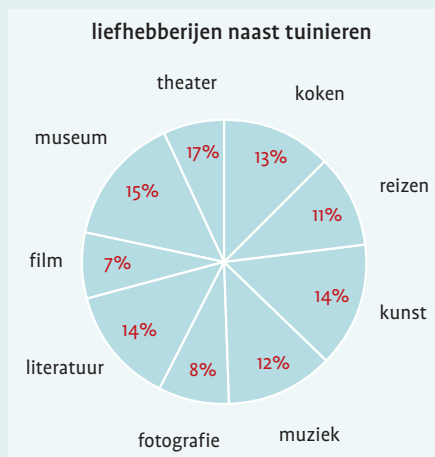

Onze Eigen Tuin | adverteren

Bladprofiel Vier keer per jaar verschijnt Onze Eigen Tuin: een informatief, eigenzinnig en onafhankelijk tijdschrift voor tuiniers die zich serieus willen verdiepen in alle aspecten van de tuin. Het bevat prettig leesbare, door vakmensen geschreven artikelen, geïllustreerd met goede foto's en oorspronkelijke illustraties. Het is een bewaarblad bij uitstek dat ook intensief gebruikt wordt als naslagwerk. De fraaie, zorgvuldige vormgeving van Onze Eigen Tuin draagt bij aan het leesplezier. Met uw advertentie bereikt u minstens 25.000 geïnteresseerde lezers: Onze Eigen Tuin wordt veel gedeeld met vrienden, familie, kennissen en burens en in tuinclubs. Zo bereikt Onze Eigen Tuin de meeste serieuze tuiniers in Nederland, maar ook in België.

Lezers van Onze Eigen Tuin beoordelen het blad met een royale 8!

Lezersprofiel De gemiddelde lezer van onze eigenTUIN is boven de vijftig, hoog opgeleid, werkend. Deze lezer heeft een meer dan gemiddeld grote tuin en is vaak langer dan tien jaar abonnee. De Onze Eigen Tuin-abonnee leest kwaliteitskranten en literatuur, reist graag en bezoekt concerten en musea. Maar dit profiel wordt steeds pluriformer; ook bezitters van een balkon en jonge gezinnen met een wat kleinere tuin en/of daktuin voelen zich door Onze Eigen Tuin degelijk geïnformeerd.