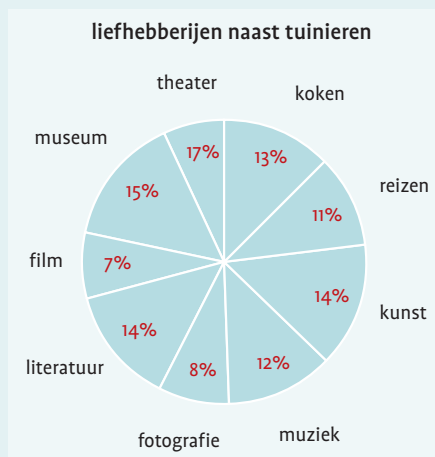

Onze Eigen Tuin | adverteren

Bladprofiel Vier keer per jaar verschijnt Onze Eigen Tuin: een informatief, eigennuttig en onafhankelijk tijdschrift voor tuiniers die zich serieus willen verdiepen in alle aspecten van de tuin. Het bevat prettig leesbare, door vakmensen geschreven artikelen, geïllustreerd met goede foto's en oorspronkelijke illustraties. Het is een bewaarblad bij uitstek dat ook intensief gebruikt wordt als naslagwerk. De fraaie, zorgvuldige vormgeving van Onze Eigen Tuin draagt bij aan het leesplezier. Met uw advertentie bereikt u minstens 25.000 geïnteresseerde lezers: Onze Eigen Tuin wordt veel gedeeld met vrienden, familie, kennissen en burens en in tuinclubs. Zo bereikt Onze Eigen Tuin de meeste serieuze tuiniers in Nederland, maar ook in België.

Lezers van Onze Eigen Tuin beoordelen het blad met een royale 8!

Lezersprofiel De gemiddelde lezer van Onze Eigen Tuin is boven de vijftig, hoog opgeleid, werkend. Deze lezer heeft een meer dan gemiddeld grote tuin en is vaak langer dan tien jaar abonnee. De Onze Eigen Tuin-abonnee leest kwaliteitskranten en literatuur, reist graag en bezoekt concerten en musea. Maar dit profiel wordt steeds pluriformer; ook bezitters van een balkon en jonge gezinnen met een wat kleinere tuin en/of daktuin voelen zich door Onze Eigen Tuin degelijk geïnformeerd.